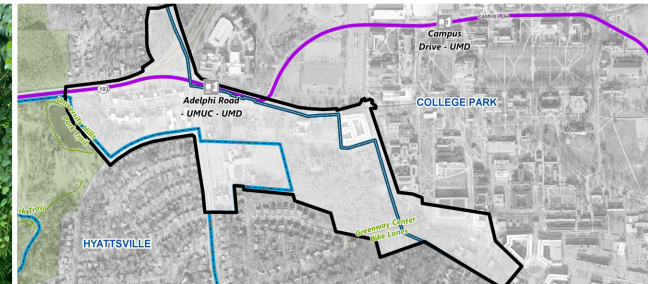

Adelphi Road

UMGC/UMD Purple Line Station Area

Sector Plan & Sectional Map Amendment

Plan Sectorial del Area de la Estación de la Línea Púrpura y la Calle Adelphi-UMGC/UMD y Enmienda al Mapa Seccional

Virtual Kickoff Meeting